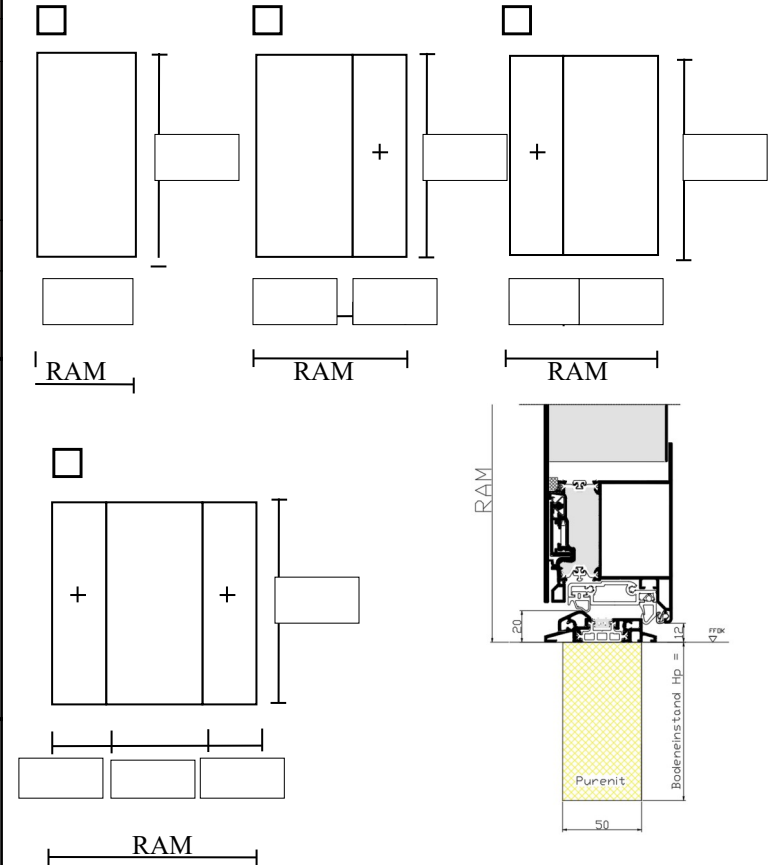

Sicherheitspaket RC2*

Elementaräußenansicht: Bei der Skizze müssen Rahmenaußenmaß (RAM= Maß inkl. eventueller seitlicher und oberer Stockverbreiterungen bis Unterkante Aluschwelle) und mittige Sprossenteilung angegeben sein.